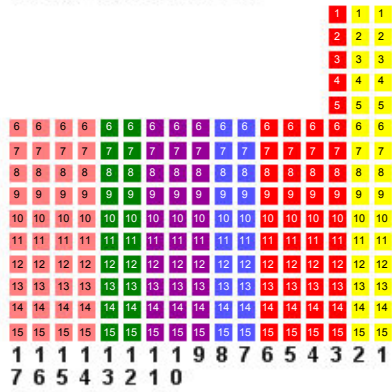

Frankfurter Dom

© Frankfurt Ticket RheinMain GmbH

Frankfurter Dom

Nordschiff

Südschiff

ORGEL

Hauptschiff

A

B

C

D

ES GIBT KEINE FESTEN SITZPLÄTZE
ES GIB NUR FESTE REIHEN
d.h. IN DEN EINZELNEN REIHEN IST
FREIE PLATZWahl

ES GIBT KEINE FESTEN SITZPLÄTZE
ES GIB NUR FESTE REIHEN
d.h. IN DEN EINZELNEN REIHEN IST
FREIE PLATZWahl