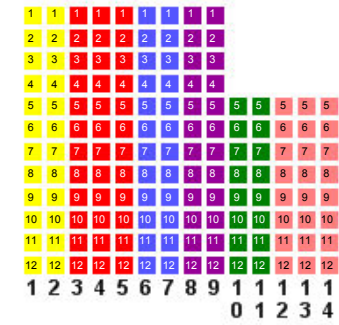

Frankfurter Dom

© Frankfurt Ticket RheinMain GmbH

Frankfurter Dom

Nordschiff

Südschiff

ORGEL

Hauptschiff

A

B

C

D

ES GIBT KEINE FESTEN SITZPLÄTZE
ES GIB NUR FESTE REIHEN
d.h. IN DEN EINZELNEN REIHEN IST
FREIE PLATZWahl

ES GIBT KEINE FESTEN SITZPLÄTZE
ES GIB NUR FESTE REIHEN
d.h. IN DEN EINZELNEN REIHEN IST
FREIE PLATZWahl